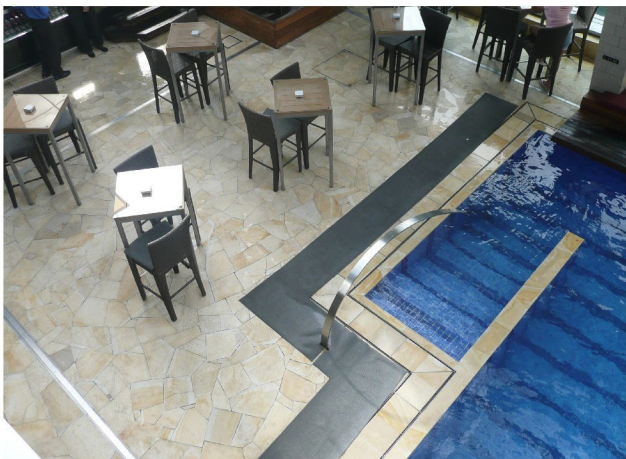

BADERTSCHER
NATURSTEINE + BAUSTOFFE AG

Solnhofen Impressionen