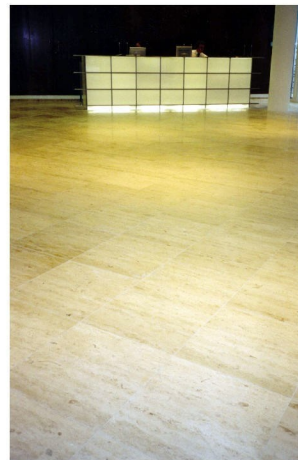

BADERTSCHER
NATURSTEINE + BAUSTOFFE AG

Solnhofen Impressionen