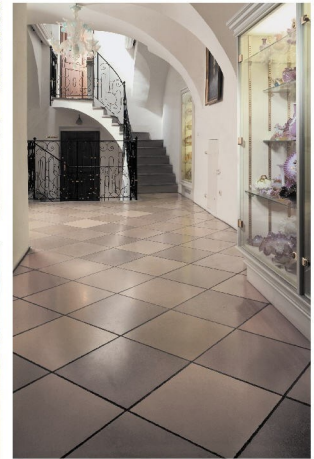

BADERTSCHER
NATURSTEINE + BAUSTOFFE AG

Solnhofen Impressionen