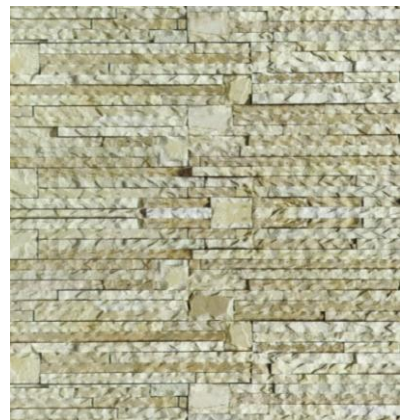

BADERTSCHER
NATURSTEINE + BAUSTOFFE AG

Kalkstein Schwarz rf

Kalkstein Blau rf

Kalkstein Brown-Gelb rf

Kalkstein J Gelb rf

Kalkstein Sinyelrosa rf

Sandstein Modak rf

Sandstein Teak rf

Sandstein Modak rf

Sandstein Modak bh

Sandstein Teak sb

Sandstein Rainbow sb

Sandstein Mint bh

Wand- & Mauerverkleidung

BADERTSCHER
NATURSTEINE + BAUSTOFFE AG

Cooper poliert sf

Multi Colour sf

Jack Multi sf

Silber Grau sf

Quarzit Weiss sf

D Grün sf

Green Wash Black sf

Sandstein Mint sf

Kalkstein Gelb-Braun rf