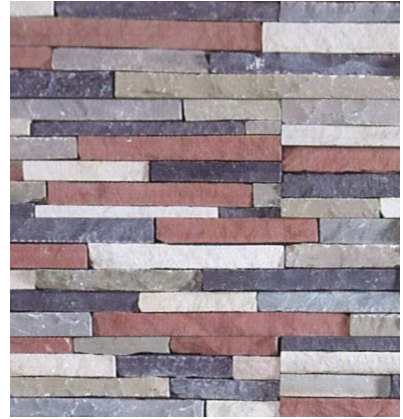

BADERTSCHER
NATURSTEINE + BAUSTOFFE AG

Kalkstein Schwarz rf

Kalkstein Blau rf

Kalkstein Brown-Gelb rf

Kalkstein J Gelb rf

Kalkstein Sinyelrosa rf

Sandstein Modak rf

Sandstein Teak rf

Sandstein Mint rf

Sandstein Gelb rf

Wand- & Mauerverkleidung

BADERTSCHER
NATURSTEINE + BAUSTOFFE AG

Kalkstein Schwarz rf

Kalkstein Blau rf

Cocktail rf

Sandstein Modak sf

Sandstein Modak rf

Sandstein Modak bh

Sandstein Teak sb

Sandstein Rainbow sb

Sandstein Mint bh

Wand- & Mauerverkleidung

BADERTSCHER
NATURSTEINE + BAUSTOFFE AG

Cooper poliert sf

Multi Colour sf

Jack Multi sf

Silber Grau sf

Quarzit Weiss sf

D Grün sf

Green Wash Black sf

Sandstein Mint sf

Kalkstein Gelb-Braun rf